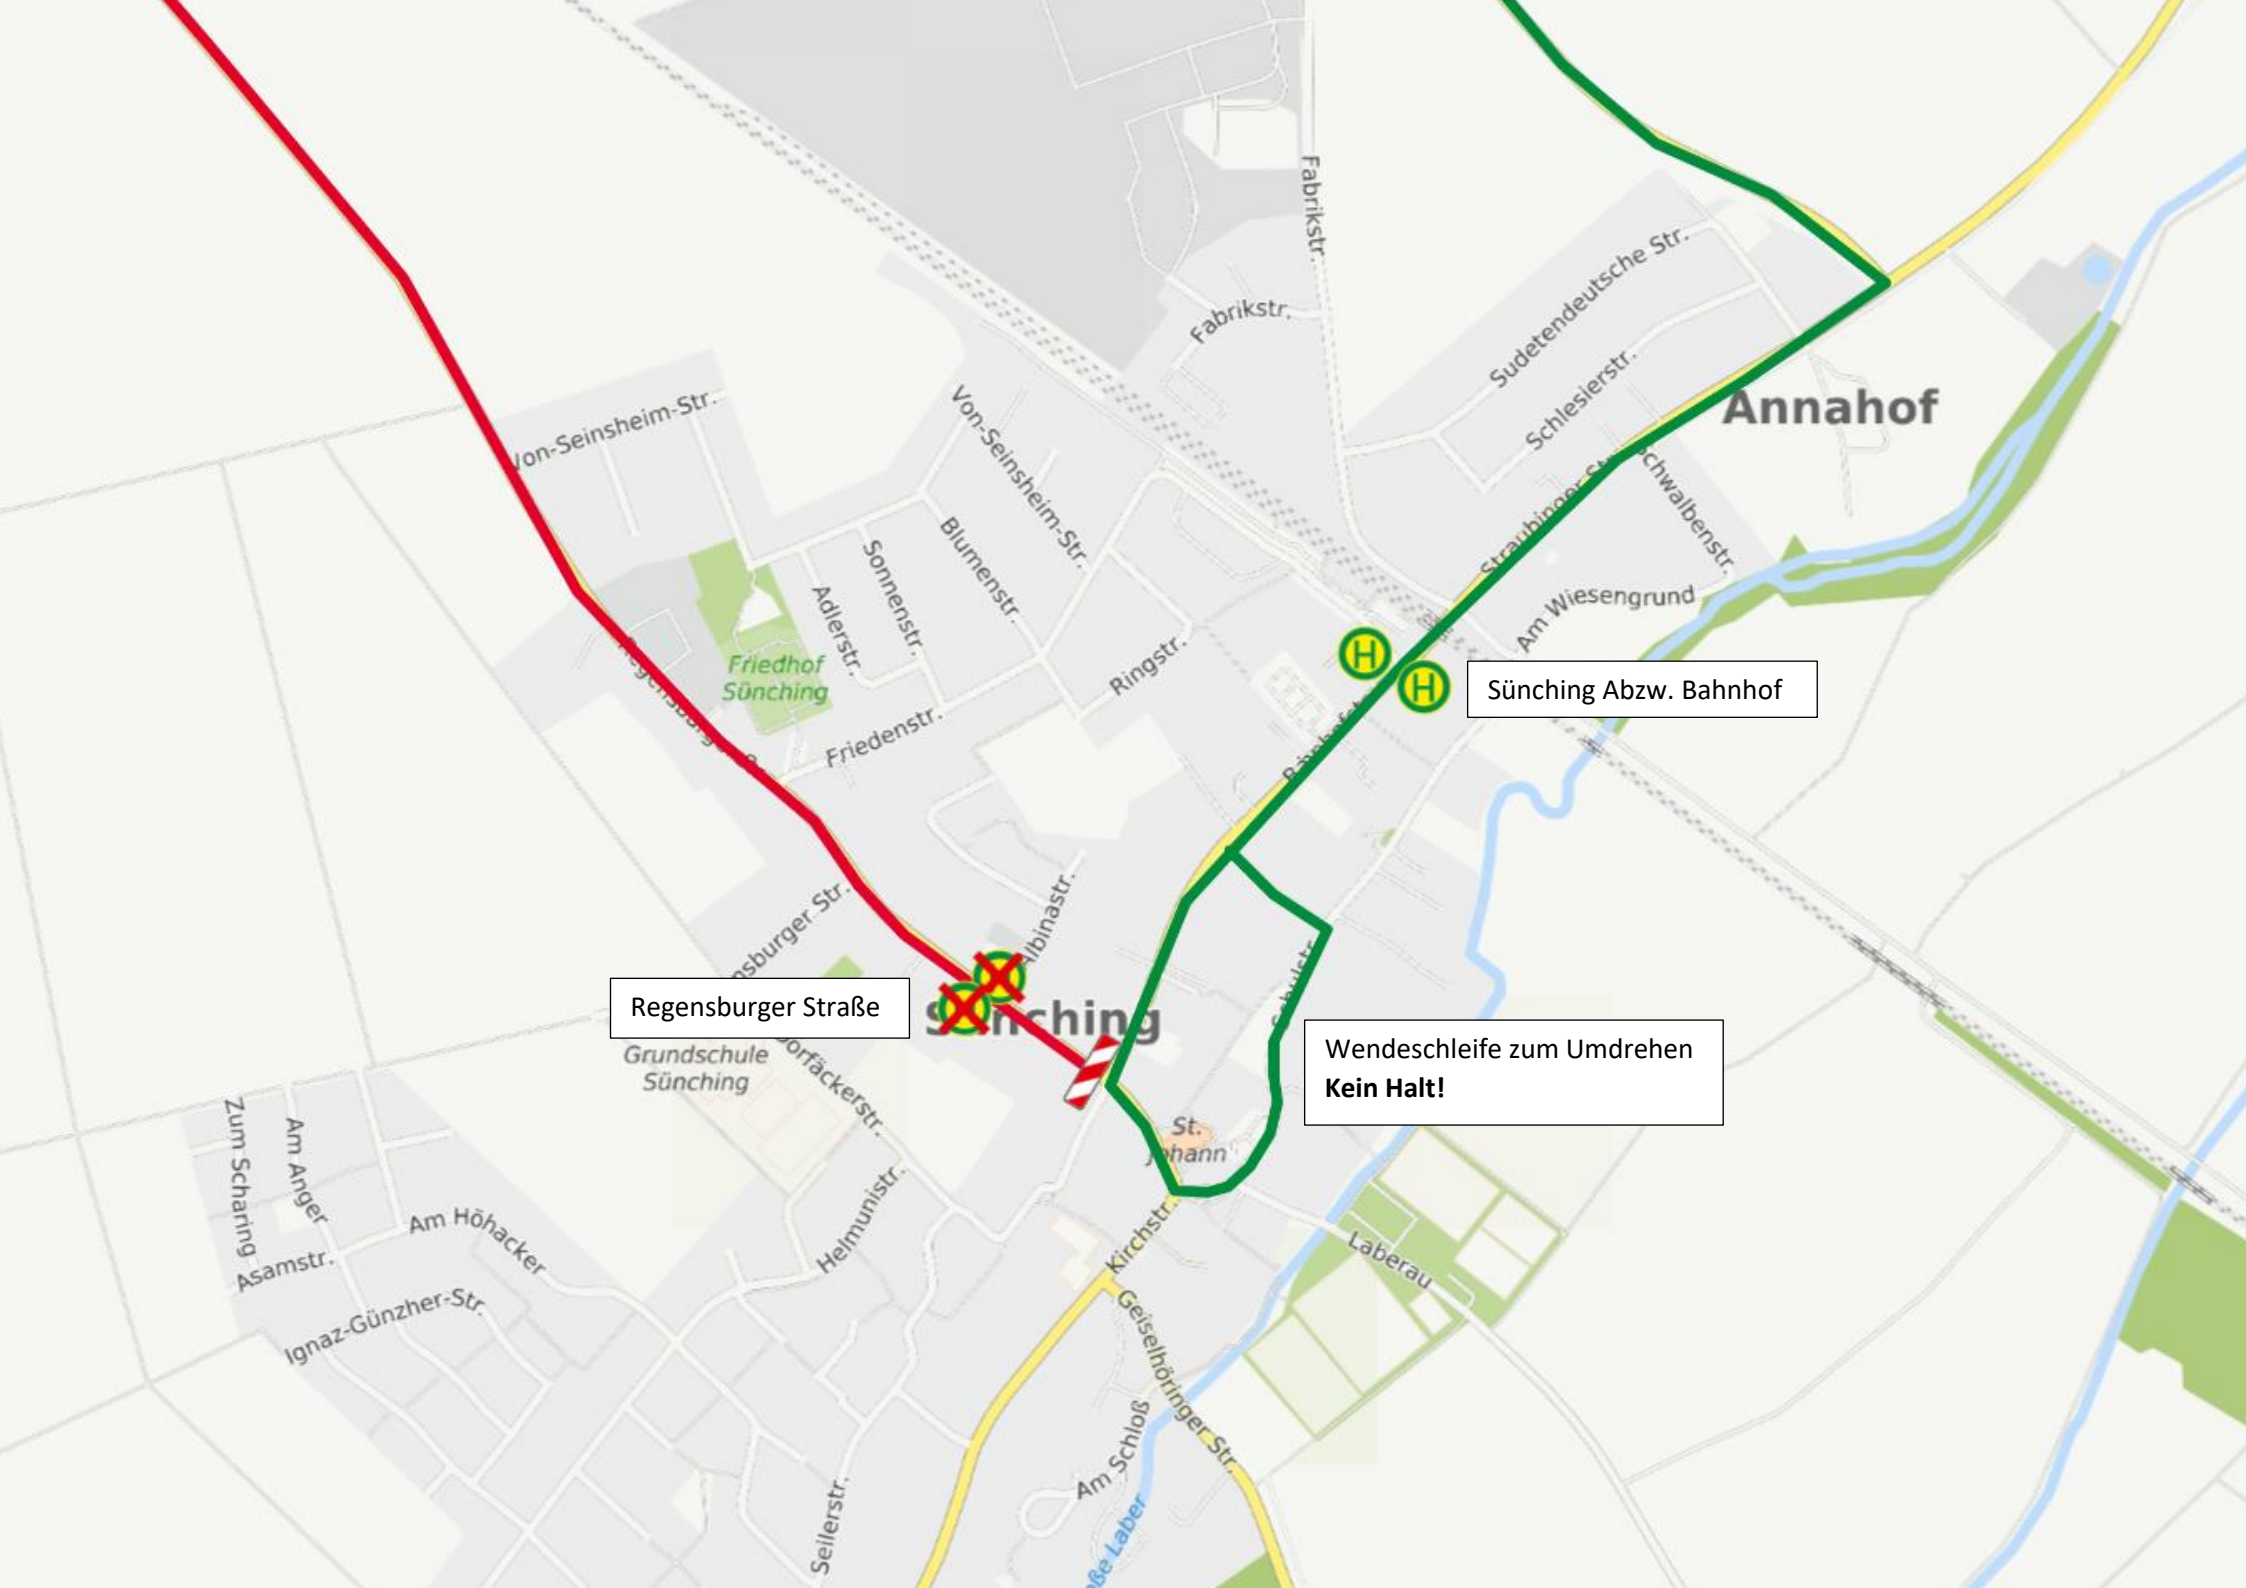

Taimering

Gh. Dirlmeier

Riekofen

Dengling

Haimbuc

Mötzing

Mätzinger  
Weiher

Sünching Abzw. Bahnhof

Sünching

Aufgrund Erschließungsarbeiten wird die St 2111 und die Regensburger Straße in Sünching vom 30.05.2022 bis voraussichtlich 30.06.2022 voll gesperrt.

Eine Umleitung erfolgt über Riekofen.

Die Haltestellen Ehring Kirche und Sünching Regensburger Straße können in diesem Zeitraum nicht bedient werden. Ersatzhaltestellen sind Taimering Gh. Dirlmeier und Sünching Abzw. Bahnhof.

Die Haltestelle Sünching Abzw. Bahnhof ist für diesen Zeitraum End- und Anfangshaltestelle der Linie 23.

Regensburger Straße

Sünching

Wendeschleife zum Umdrehen  
Kein Halt!

Sünching Abzw. Bahnhof

Annahof

Friedhof  
Sünching

Grundschule  
Sünching

St. Johann

Laberau

Von-Seinsheim-Str.

Von-Seinsheim-Str.  
Blumenstr.

Sudetendeutsche Str.  
Schlesierstr.

Sonnenstr.  
Adlerstr.  
Friedenstr.

Ringstr.