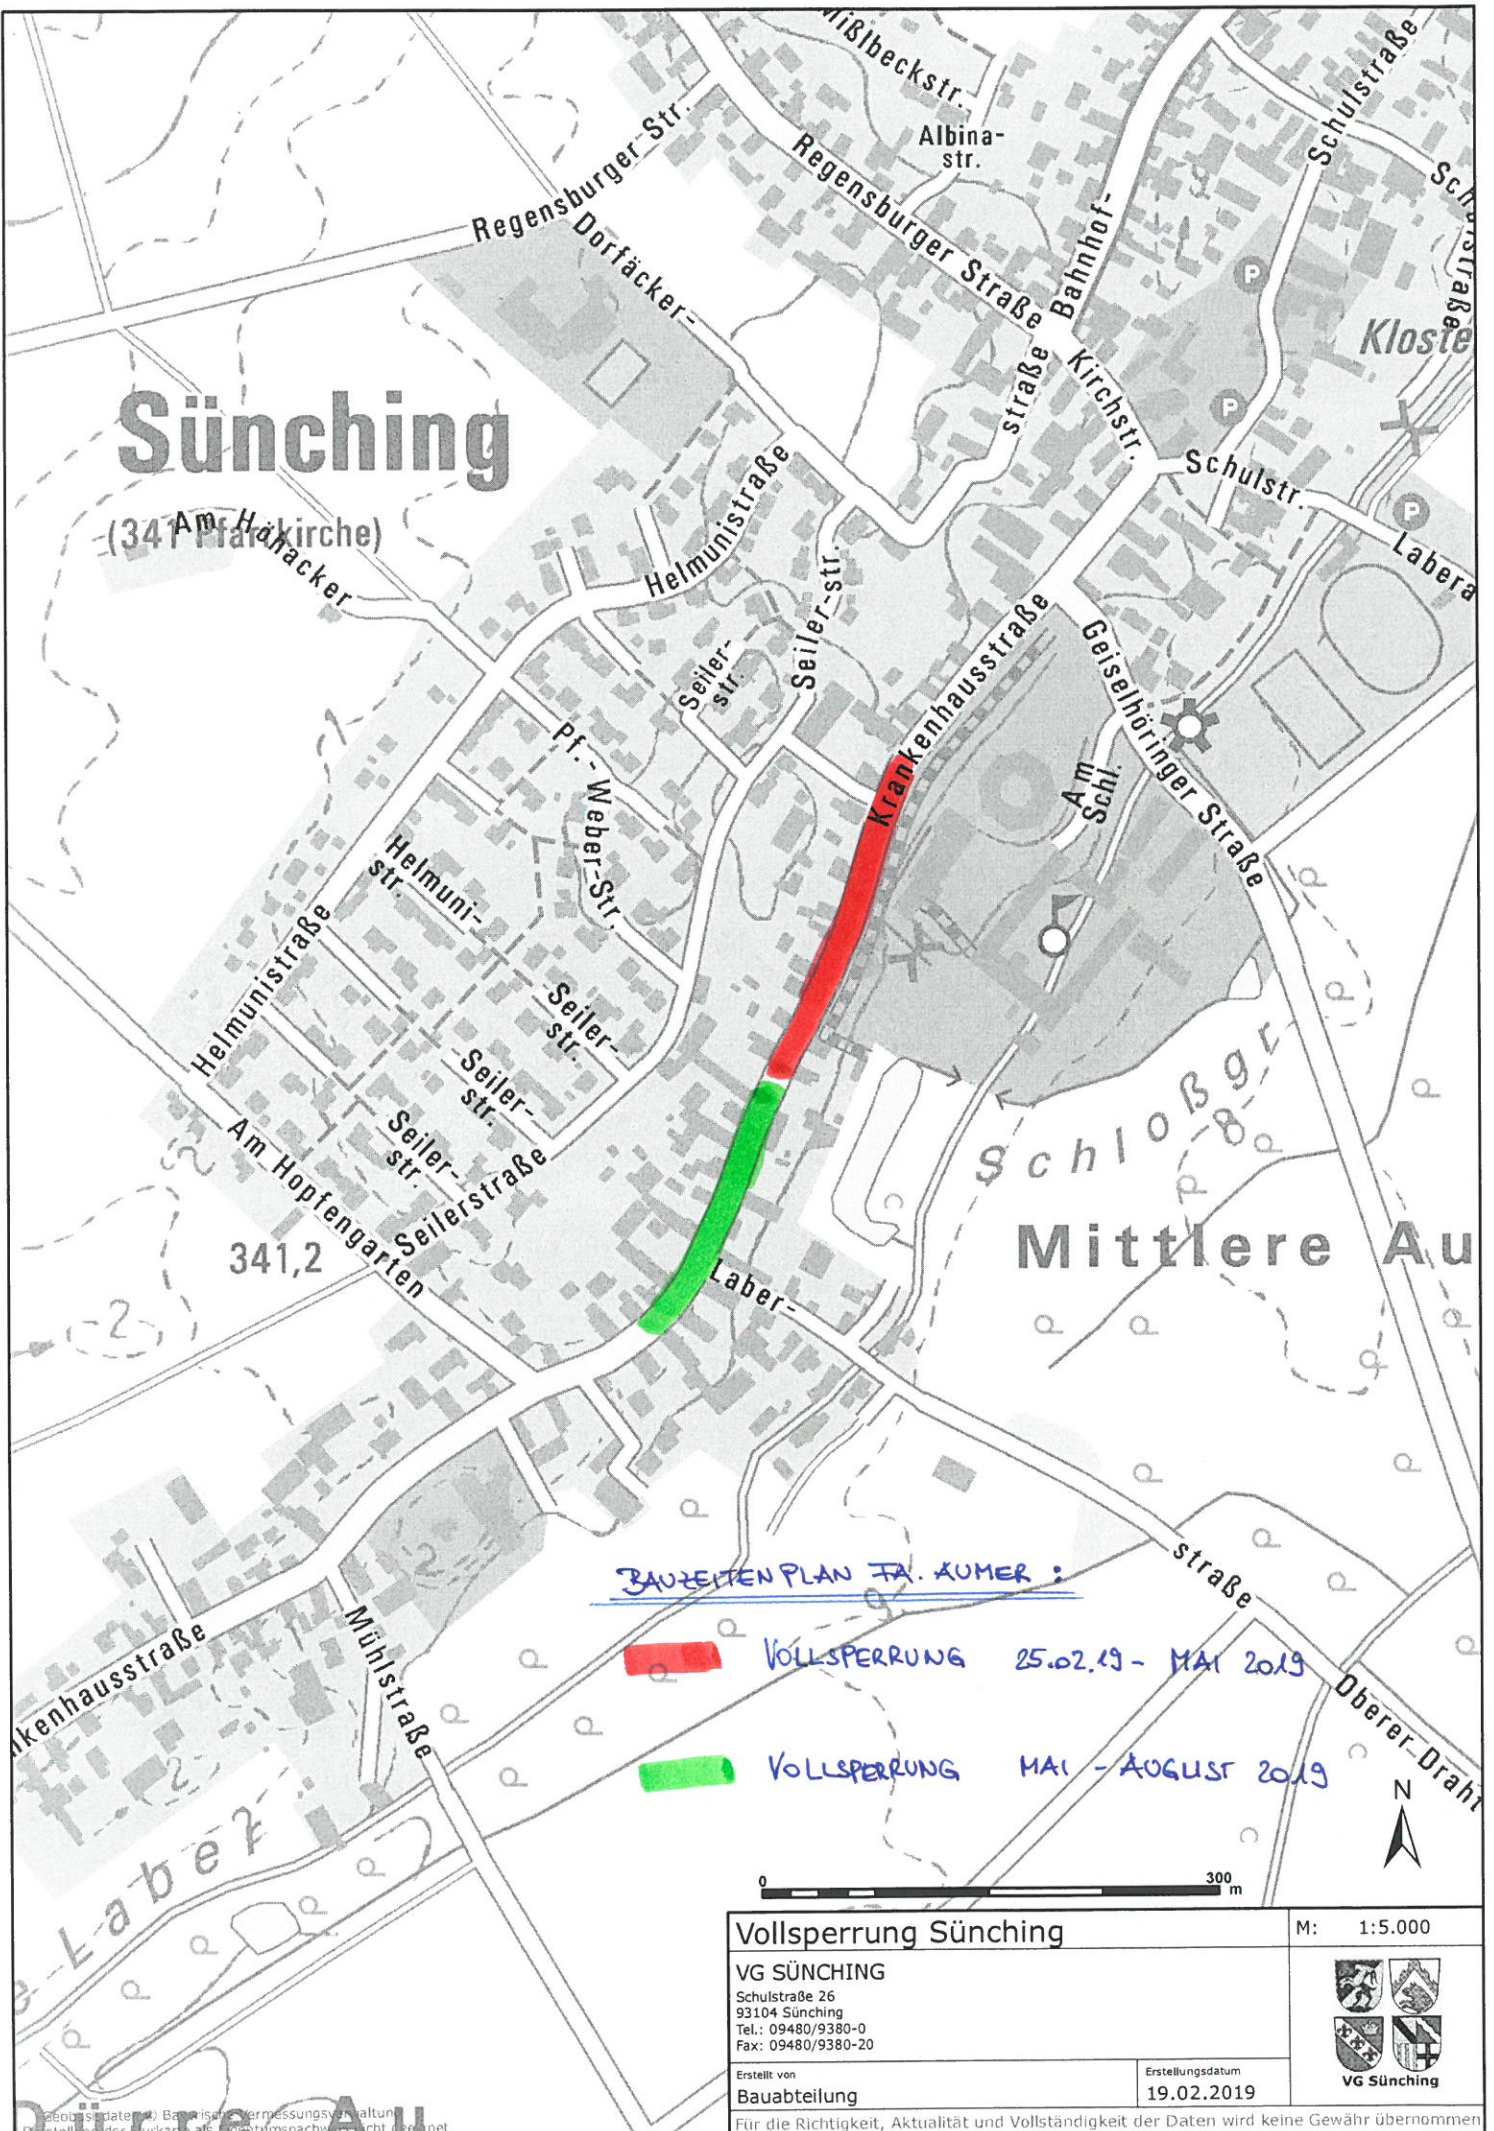

# Sünching

(341,2 Am Hofacker)

BAUZEITEN PLAN FA. AUMER :

- VOLLSPERRUNG 25.02.19 - MAI 2019
- VOLLSPERRUNG MAI - AUGUST 2019

<b>Vollsperrung Sünching</b>		M: 1:5.000
<b>VG SÜNCHING</b> Schulstraße 26 93104 Sünching Tel.: 09480/9380-0 Fax: 09480/9380-20		
Erstellt von	Erstellungsdatum	 <b>VG Sünching</b>
Bauabteilung	19.02.2019	
Für die Richtigkeit, Aktualität und Vollständigkeit der Daten wird keine Gewähr übernommen		